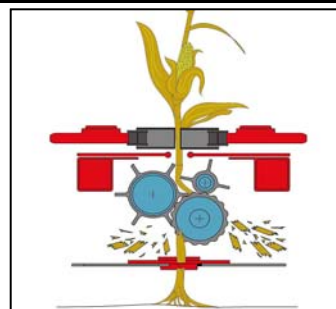

**Équipement standard / spécial**

Indicateur vitesse électronique / Contrôle	:	Série
Réglage plaques ceuilleuses hydraulique	:	Série
Boîte vitesses pour réglage vitesse	:	Au choix
Dispositif récolte tournesol	:	Au choix
Vis sans fin maïs versé	:	Au choix
Système cueilleur	:	2 rouleaux cueilleurs plus 1 rouleau coupe paille
Système coupe paille	:	15 lames coupe paille actives commandées, faisant un tête-à-queue
Longueur coupe système broyage paille	:	5500 mm
Coupeur chaumes	:	<b>Système coupe horizontal actif</b>
Carrosserie (couvercles et pointes diviseuses)	:	Matière synthétique pénétrée à double paroi

Type	Modèles rigide	Largeur transport		Poids	
		mm	ft.	apr. kg	apr. lbs
HS 470	4-lignes, 70cm	3109	10,20	1340	2948
HS 475	4-lignes, 75cm	3150	10,33	1350	2970
HS 430	4-lignes, 30"	3186	10,45	1360	2992
HS 570	5-lignes, 70cm	3759	12,33	1610	3542
HS 575	5-lignes, 75cm	3900	12,80	1660	3652
HS 580	5-lignes, 80cm	4100	13,45	1710	3762
HS 670	6-lignes, 70cm	4400	14,44	1930	4246
HS 675	6-lignes, 75cm	4692	15,39	1980	4356
HS 630	6-lignes, 30"	4710	15,45	1980	4356
HS 680	6-lignes, 80cm	4900	16,08	2030	4466
HS 870B	8-lignes, 70cm	5800	19,03	2585	5687
HS 875B	8-lignes, 75cm	6209	20,37	2660	5852
HS 830B	8-lignes, 30"	6227	20,43	2660	5852
HS 880B	8-lignes, 80cm	6500	21,33	2735	6017
HS 970B	9-lignes, 70cm	6500	21,33	3000	6600
HS 975B	9-lignes, 75cm	6900	22,64	3050	6710
HS 930B	9-lignes, 30"	6996	22,95	3100	6820